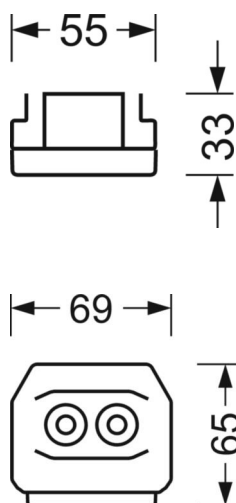

DEEP-LINK

<https://www.regiolum.de/ru/article/19412027040>

Ссылка	LED 10000lm 840
ηLB	100 %
Φ ↓/↑	98 % / 2 %
UGR попл./вдоль	20.5 / 20.9

Оптика

Оснастка	LED, цветопередача/оттенок света CRI ≥ 80 / 4000K
Допуск для координаты цветности (MacAdam)	3SDCM
Фотобиологическая безопасность (светильник)	RG1
Номинальный световой поток	10098lm
Номинальный световой поток-при дежурном освещении	888lm
Срок службы LED	50000h L80/B10 (Tq 35°C)
светоотдача светильников	181lm/W
Угол излучения	95° (C0) / 95° (C90)
UGR поп./вдоль	20.5 / 20.9

Механика

цвет корпуса	белый стандартный для электротехники RAL 9016
размеры (LxWxH/DxH)	2299mm x 55mm x 33mm
вес (нетто)	2.8kg
Вид монтажа	сборка трековых систем, световая структура

размеры

L	2299 mm	Длина
В	55 mm	Ширина
h	33 mm	Высота