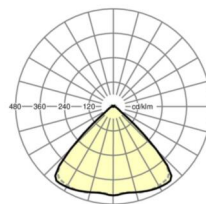

параметры

номер заказа	19412027040
код EAN	4020863418848
номер таможенного тарифа	94051190
Знак прохождения контроля	IP 64, класс защиты I, F, D, HACCP DIN10500/Food/IFS-пригодность для применения/BRC, Indoor, CE
Степень ударопрочности IK	IK03 (5°C bis 35°C)
Температура окружения	та 5°C в 35°C
Гарантийный срок	5 лет
Государственные программы поддержки	BEG - государственные субсидии для энергосберегающих зданий (действительна только для Германии)

электротехника

Балласт	Электронный драйвер, дежурное освещение 3ч. (1 штука)
Мощность системы	56W
сетевое напряжение	230V/50Hz
автоматический предохранитель (пусковой ток)	17 штук/B10, 28 штук/B16, 29 штук/C10, 48 штук/C16
класс энергосбережения/Источник света	C

DEEP-LINK

<https://www.regiolum.de/ru/article/19412027040>